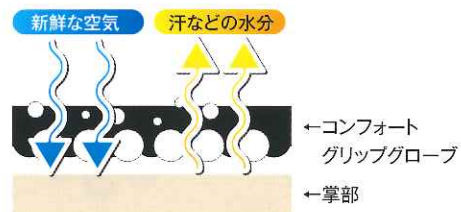

### ムレにくい!

通気性があり長時間の作業でも快適!

極細のナイロンメッシュ繊維に特殊な合成ゴムをコーティングし、素手の感覚が活かせる仕様となっています。(15ゲージのナイロンメッシュにNBR<sup>※1</sup>のマイクロポーラスフォーム<sup>※2</sup>を掌部にコーティング。)

※1：NBRは、ニトリルブタジエンラバーの略。  
※2：マイクロポーラスフォームは溶剤を全く使わない水系で製造する多孔性の合成樹脂。アレルギーの心配も軽減できます。