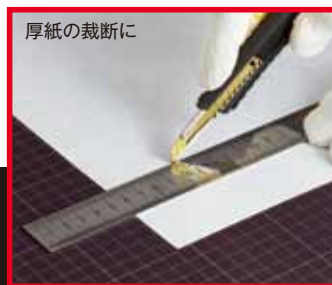

厚紙の裁断に

*写真はトレッドパターンのラバーのイメージです。本製品とは異なります。

3M