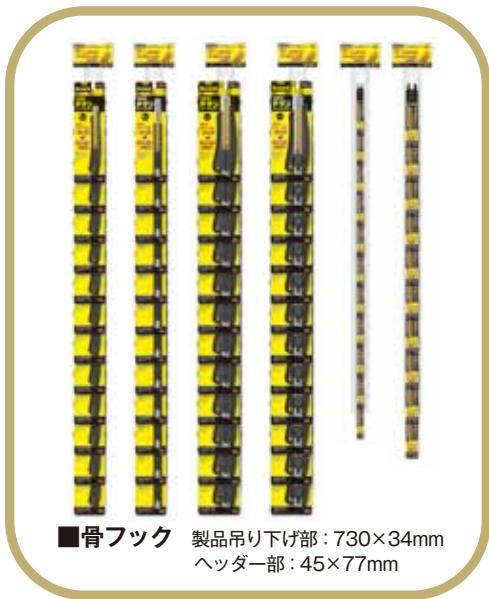

製品ラインアップ

製品名	カタログNo.	仕様 (サイズ/枚数等)	JANコード	本体価格 +税	包装: 入数	サイズ (縦×横×奥行き mm)	重量 (g)
スコッチ™ チタンコート カッター PRO Sサイズ オートロック	TI-DSA	Sサイズ: ハードケース本体 (金属チャンバー、ソリッド形状ラバーグリップ)、オートロック式、クリップ付き刃折りキャップ、3mm径ストラップホール、ブレード1枚、刃幅: 9mm、刃長さ: 80mm、刃厚: 0.4mm、折れ刃線: 12本	4549395179947	¥550 +税	個装: 1個 棚: 10個	200×60×17 210×130×110	42 540
スコッチ™ チタンコート カッター PRO Sサイズ 内装用	TI-DSC	Sサイズ: ハードケース本体 (金属チャンバー)、オートロック式、メタルクリップ付き刃折りキャップ、ブレード1枚、刃幅: 9mm、刃長さ: 80mm、刃厚: 0.4mm、折れ刃線: 12本	4549395179954	¥560 +税	個装: 1個 棚: 10個	200×60×17 210×130×110	42 540
スコッチ™ チタンコート カッター PRO Lサイズ オートロック	TI-DLA	Lサイズ: ハードケース本体 (金属チャンバー、ソリッド形状ラバーグリップ)、オートロック式、5mm径ストラップホール、ブレード1枚、刃幅: 18mm、刃長さ: 100mm、刃厚: 0.5mm、折れ刃線: 7本	4549395179961	¥750 +税	個装: 1個 棚: 10個	200×80×30 210×160×150	89 1,010
スコッチ™ チタンコート カッター PRO Lサイズ ネジロック	TI-DLD	Lサイズ: ハードケース本体 (金属チャンバー、ソリッド形状ラバーグリップ)、ネジロック式、5mm径ストラップホール、ブレード1枚、刃幅: 18mm、刃長さ: 100mm、刃厚: 0.5mm、折れ刃線: 7本	4549395179978	¥750 +税	個装: 1個 棚: 10個	200×80×30 210×160×150	89 1,010
スコッチ™ チタンコート カッター 替刃 Sサイズ 10枚	TI-CRS10	Sサイズ: 替刃10枚入り、刃幅: 9mm、刃長さ: 80mm、刃厚: 0.4mm、折れ刃線: 12本、PPケースパッケージ、フック掛け可	4549395040605	¥600 +税	個装: 10枚 棚: 10個	99×13×9 110×32×55	24 345
スコッチ™ チタンコート カッター 替刃 Lサイズ 10枚	TI-CRL10	Lサイズ: 替刃10枚入り、刃幅: 18mm、刃長さ: 100mm、刃厚: 0.5mm、折れ刃線: 7本、PPケースパッケージ、フック掛け可	4549395040629	¥800 +税	個装: 10枚 棚: 10個	125×23×9 135×52×55	74 875
スコッチ™ チタンコート カッター PRO 台紙セット	SET-TCD	TI-DSA、TI-DSC、TI-DLA、TI-DLD 各4個	4549395179985	¥10,440 +税	個装: 10枚 棚: 10個	125×23×9 135×52×55	74 875

- ●本リーフレットに掲載されている製品の仕様および外観は、改良のため予告なく変更することがありますので、ご了承ください。
- ●本リーフレットに掲載されている製品のカラー写真につきましては、色が異なる場合があります。

■トップボード
(COM-1293-A)
200×400mm

販促ツールも
ご用意しています。
ぜひご利用ください。

■スイングPOP
(COM-1294-A)
140×102mm

3M、Scotch、スコッチは、3M社の商標です。

3M Japan Group

文具・オフィス事業部

<http://www.mmm.co.jp/office/>

お問合せ先